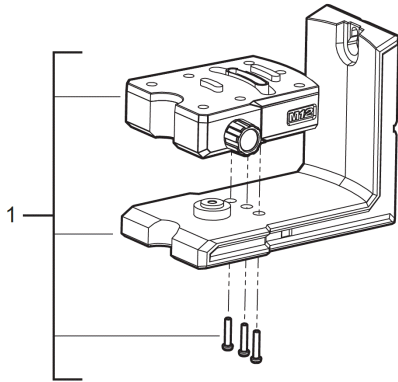

M12CLLP-0C M12 CROSS LINE/2P. LASER XXX

4933478101 - M12CLLP-0C - 4000477732

Position	Quantity	Description	Part number	EAN
0001 1	1	CLAMP	4931473860	4058546364281
0002 2	4	MAGNET	4931473857	4058546364250
0003 3	2	MAGNET	4931483405	4058546389963
0004 4	1	CLIP	4931473858	4058546364267
0700 5	1	CARRYING CASE	4931473863	4058546364311